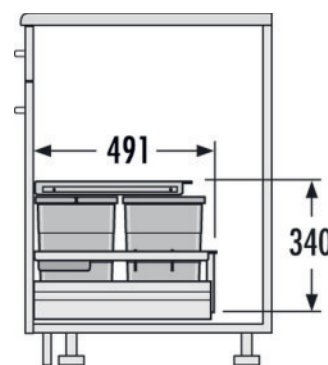

## 34 l

CELKEM

Vhodné pro šířku skříněk (cm)  
50

### Informace o výrobku

- vnitřní systém vhodný pro všechny standardní zásuvky (tloušťka boční stěny 16 až 19 mm)
- nelze použít pro Blum Legra Box F

### Technické údaje

Varianta instalace Inset	✓
Šířka skříňky min. (cm)	50
Šířka skříňky max. (cm)	50
Vhodné pro šířku skříněk (cm)	50
Hloubka výsuvu jmenovitá (mm) ≥	500
Čelní výsuv	✓
Rozměry výrobku (šxhxv) (mm)	457 x 491 x 340
Rozměry obalu (šxhxv) (mm)	510 x 470 x 285
Počet vnitřních košů	3
Víko	výsuvné plastové víko, montáž na boční stěnu + 1 x víko nádoby 8 l

Objem (l)	1 x 18 + 2 x 8
Celkový objem (l)	34
Barva plastových dílů	tmavě šedá
Hmotnost s obalem (kg)	4,1